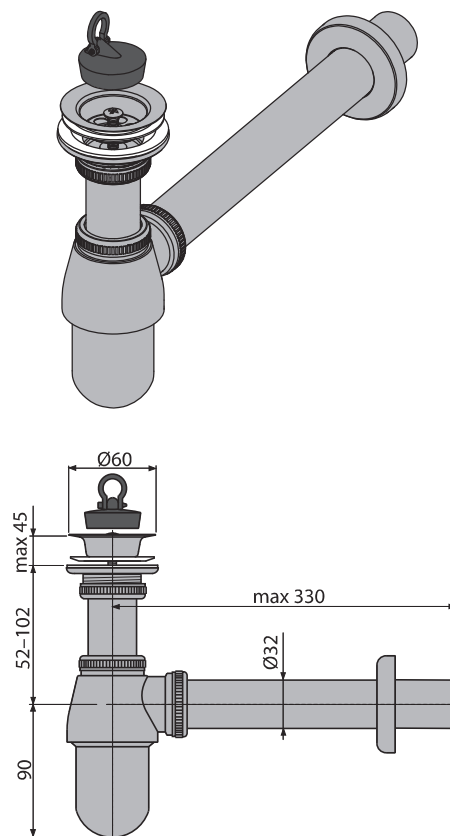

A437

СИФОН ДЛЯ УМЫВАЛЬНИКА Ø32 СО СЛИВНЫМ КЛАПАНОМ 5/4" ЦЕЛЬНОМЕТАЛЛИЧЕСКИЙ

Область применения:

- Для умывальников

Свойства:

- Комплект цельнометаллического сифона и сливного клапана раковины
- Подключение к сливной трубе Ø32 мм
- Повышенная устойчивость к механическим повреждениям
- Материал: латунь с хромированным покрытием

Нормы и стандарты:

ČSN EN 274

Технические параметры:

Гидрозатвор	50 мм
Скорость стока воды	34 л/мин.
Термическая устойчивость	95° С

Содержание комплекта:

- Корпус сифона
- Пробка из ПВХ
- Сливная решетка из нержавеющей стали
- Обрамление металлическое

Логистическая информация:

Вес (шт.)	0,7187 кг
Размеры (шт.)	320x110x60 мм
Количество (упаковка)	20 шт.
Количество (паллета)	560 шт.

Обозначение продукта:

Артикул	EAN
A437	8595580520588

A432

СИФОН ДЛЯ УМЫВАЛЬНИКА Ø32, U-ФОРМА, ЦЕЛЬНОМЕТАЛЛИЧЕСКИЙ, С НАКИДНОЙ ГАЙКОЙ 5/4"

Область применения:

- Для умывальников

Свойства:

- Подключение к сливной трубе Ø32 мм
- Повышенная устойчивость к механическим повреждениям
- Материал: латунь с хромированным покрытием

Нормы и стандарты:

ČSN EN 274